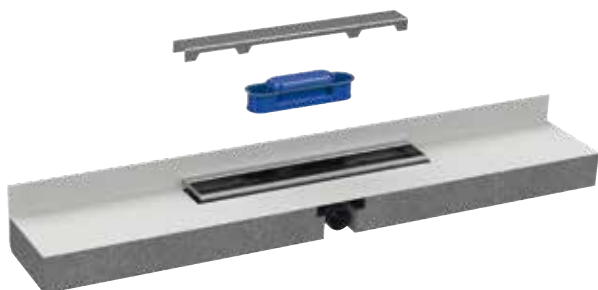

Primus blue

**HL**

HL531Prblue

Tuš kanalica Primus **blue**

S tuš kanalicom HL531Prblue ugradnja je brza i jednostavna. Razlikuje se od konvencionalnih tuš kanalicama svojim EPS elementom koji se može prilagoditi svakoj situaciji na licu mjesta i jedinstvenim hibridnim sifonom za mirise. Kroz veliki izbor različitih dizajna rešetki i boja, svaku kupaoonicu moguće je individualno dizajnirati.

Tehnički podatci:

Visina: 75 mm

Duljina: 1200 mm, može se kratiti do 600 mm

Sifoniranje: **Primus blue**, hibridni sifon sa vodenom i mehaničkom blokadom mirisa (apsolutno nepropusno za mirise - čak i bez vode)

Kapacitet odvodnje: 0,6 l/s, priključak DN 50

Prikladno za: zidne obloge do 17 mm i podne obloge do 13 mm (uklj. ljepilo)

- Tuš kanalicica / linijska odvodnja za ugradnju do zida
- Jednostavna ugradnja i spoj na hidroizolaciju
- Vodonepropusna laminirana folija na površini sa spojem na zid
- Fiksni integrirani okvir od nehrđajućeg čelika visine 13 mm
- Mogućnost kraćenja: jedan proizvod za sve duljine od 600 mm do 1200 mm
- Sa hibridnim sifonom (bez neugodnih mirisa čak i bez vode u sifonu)
- Sifonski umetak se može izvaditi i po potrebi jednostavno očistiti
- Rešetka dostupna u „Standard“, „Design“ i „Individual“ varijanti
- Četiri boje za individualni dizajn